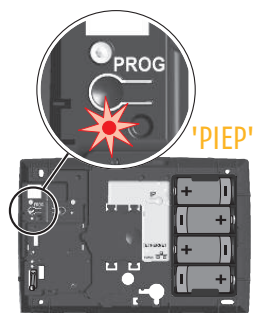

Waterlekkage melder

Installatiehandleiding

Waarschuwt bij waterlekkage (ideaal voor wasmachine, afwasmachine...)
De waterlekkage melder stuurt een signaal naar de centrale.

Bevestigen

Maak de montagesteun van de sensor vlak boven de vloer vast aan de muur.

Maak de detectorbehuizing vast aan de muur op een hoogte van 1 m.

Schuif de sensor tussen de verbindingslipjes op de montagesteun totdat die vastklikt.

Steek de draad in de gleuven.

Laat de detectorschakelaars op OFF staan. Maak de beschermkap weer dicht.

Test de detector als volgt:

- Giet water tussen de twee elektroden van de watersensor.
- De binnensirene geeft een zacht geluidssignaal gedurende 2 minuten.
- Druk op de OFF-toets van de afstandsbediening om het alarmsignaal uit te schakelen.
- Verwijder het water na afloop van de test en maak de elektroden droog.

Waterlekkage melder in centrale opslaan

Schakel de centrale in de geheugenmodus

Druk op de programmeer-
toets van de centrale.

LED gaat branden en centrale
geeft PIEP-sigitaal

U heeft twee minuten om de
waterlekkage melder in het geheugen
van de centrale op te slaan.