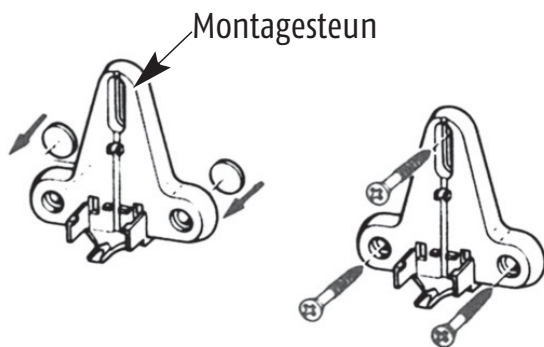

Waterlekkage melder

Installatiehandleiding

Waarschuwt bij waterlekkage (ideaal voor wasmachine, afwasmachine...)
De waterlekkage melder stuurt een signaal naar de centrale.

Bevestigen

Maak de montagesteun van de sensor vlak boven de vloer vast aan de muur.

Maak de detectorbehuizing vast aan de muur op een hoogte van 1 m.

Schuif de sensor tussen de verbindingslipjes op de montagesteun totdat die vastklikt.

Steek de draad in de gleuven.

Laat de detectorschakelaars op OFF staan. Maak de beschermkap weer dicht.

Test de detector als volgt:

- Giet water tussen de twee elektroden van de watersensor.
- De binnensirene geeft een zacht geluidssignaal gedurende 2 minuten.
- Druk op de OFF-toets van de afstandsbediening om het alarmsignaal uit te schakelen.
- Verwijder het water na afloop van de test en maak de elektroden droog.

(Maximaal 50 onderdelen per centrale.)

Als u de centrale openmaakt, moet u het sabotagecontact buiten werking stellen door de OFF-toets van de afstandsbediening ingedrukt te houden totdat het controlelampje uitgaat.