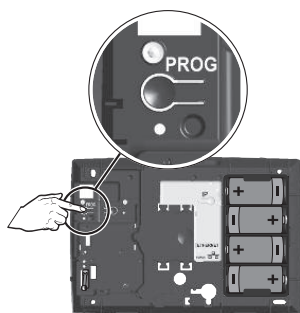

Waterlekkage melder

Installatiehandleiding

Waarschuwt bij waterlekkage (ideaal voor wasmachine, afwasmachine...)
De waterlekkage melder stuurt een signaal naar de centrale.

Bevestigen

Maak de montagesteun van de sensor vlak boven de vloer vast aan de muur.

Maak de detectorbehuizing vast aan de muur op een hoogte van 1 m.

Schuif de sensor tussen de verbindingslipjes op de montagesteun totdat die vastklikt.

Steek de draad in de gleuven.

Laat de detectorschakelaars op OFF staan. Maak de beschermkap weer dicht.

Test de detector als volgt:

- Giet water tussen de twee elektroden van de watersensor.
- De binnensirene geeft een zacht geluidssignaal gedurende 2 minuten.
- Druk op de OFF-toets van de afstandsbediening om het alarmsignaal uit te schakelen.
- Verwijder het water na afloop van de test en maak de elektroden droog.

Waterlekkage melder in centrale opslaan

Schakel de centrale in de geheugenmodus

Druk op de programmeer-
toets van de centrale.

LED gaat branden en centrale
geeft PIEP-sigitaal

U heeft twee minuten om de
waterlekkage melder in het geheugen
van de centrale op te slaan.