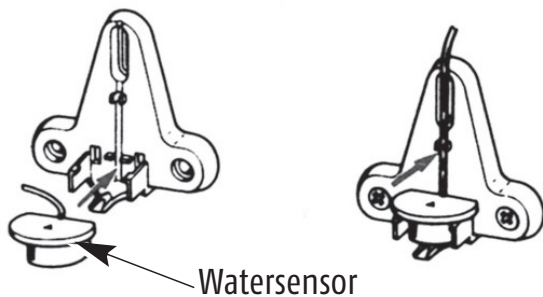

Waterlekkage melder

Installatiehandleiding

Waarschuwt bij waterlekkage (ideaal voor wasmachine, afwasmachine...)
De waterlekkage melder stuurt een signaal naar de centrale.

Bevestigen

Maak de montagesteun van de sensor vlak boven de vloer vast aan de muur.

Maak de detectorbehuizing vast aan de muur op een hoogte van 1 m.

Schuif de sensor tussen de verbindingslipjes op de montagesteun totdat die vastklikt.

Steek de draad in de gleuven.

Laat de detectorschakelaars op OFF staan. Maak de beschermkap weer dicht.

Test de detector als volgt:

- Giet water tussen de twee elektroden van de watersensor.
- De binnensirene geeft een zacht geluidssignaal gedurende 2 minuten.
- Druk op de OFF-toets van de afstandsbediening om het alarmsignaal uit te schakelen.
- Verwijder het water na afloop van de test en maak de elektroden droog.