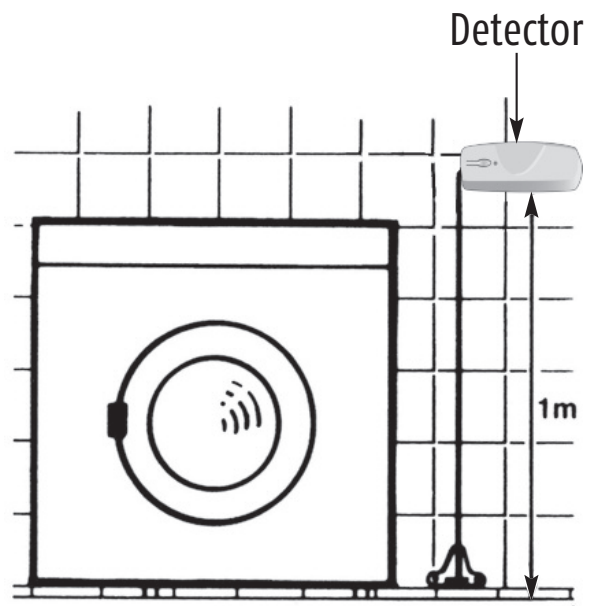

Waterlekkage melder

Installatiehandleiding

Waarschuwt bij waterlekkage (ideaal voor wasmachine, afwasmachine...)
De waterlekkage melder stuurt een signaal naar de centrale.

Bevestigen

Maak de montagesteun van de sensor vlak boven de vloer vast aan de muur.

Maak de detectorbehuizing vast aan de muur op een hoogte van 1 m.

Schuif de sensor tussen de verbindingslipjes op de montagesteun totdat die vastklikt.

Steek de draad in de gleuven.

Laat de detectorschakelaars op OFF staan. Maak de beschermkap weer dicht.

Test de detector als volgt:

- Giet water tussen de twee elektroden van de watersensor.
- De binnensirene geeft een zacht geluidssignaal gedurende 2 minuten.
- Druk op de OFF-toets van de afstandsbediening om het alarmsignaal uit te schakelen.
- Verwijder het water na afloop van de test en maak de elektroden droog.