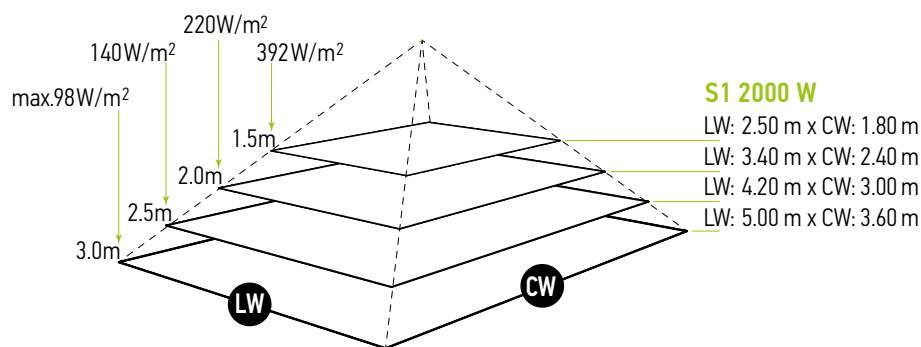

Warmtestraling

Om te bestellen	Ref.	RRP**
SM S1 2000W io terrasverwarmer 0.5 m Wit	1 870 459	€ 689,00
SM S1 2000W io terrasverwarmer 2.5 m Wit	1 870 460	€ 724,00
SM S1 2000W io terrasverwarmer 5 m Wit	1 870 461	€ 734,00
SM S1 2000W io terrasverwarmer 0.5 m Antr.	1 870 462	€ 689,00
SM S1 2000W io terrasverwarmer 2.5 m Antr.	1 870 466	€ 724,00
SM S1 2000W io terrasverwarmer 5 m Antr.	1 870 463	€ 734,00

** RRP = consumentadviesprijs incl. 21% BTW