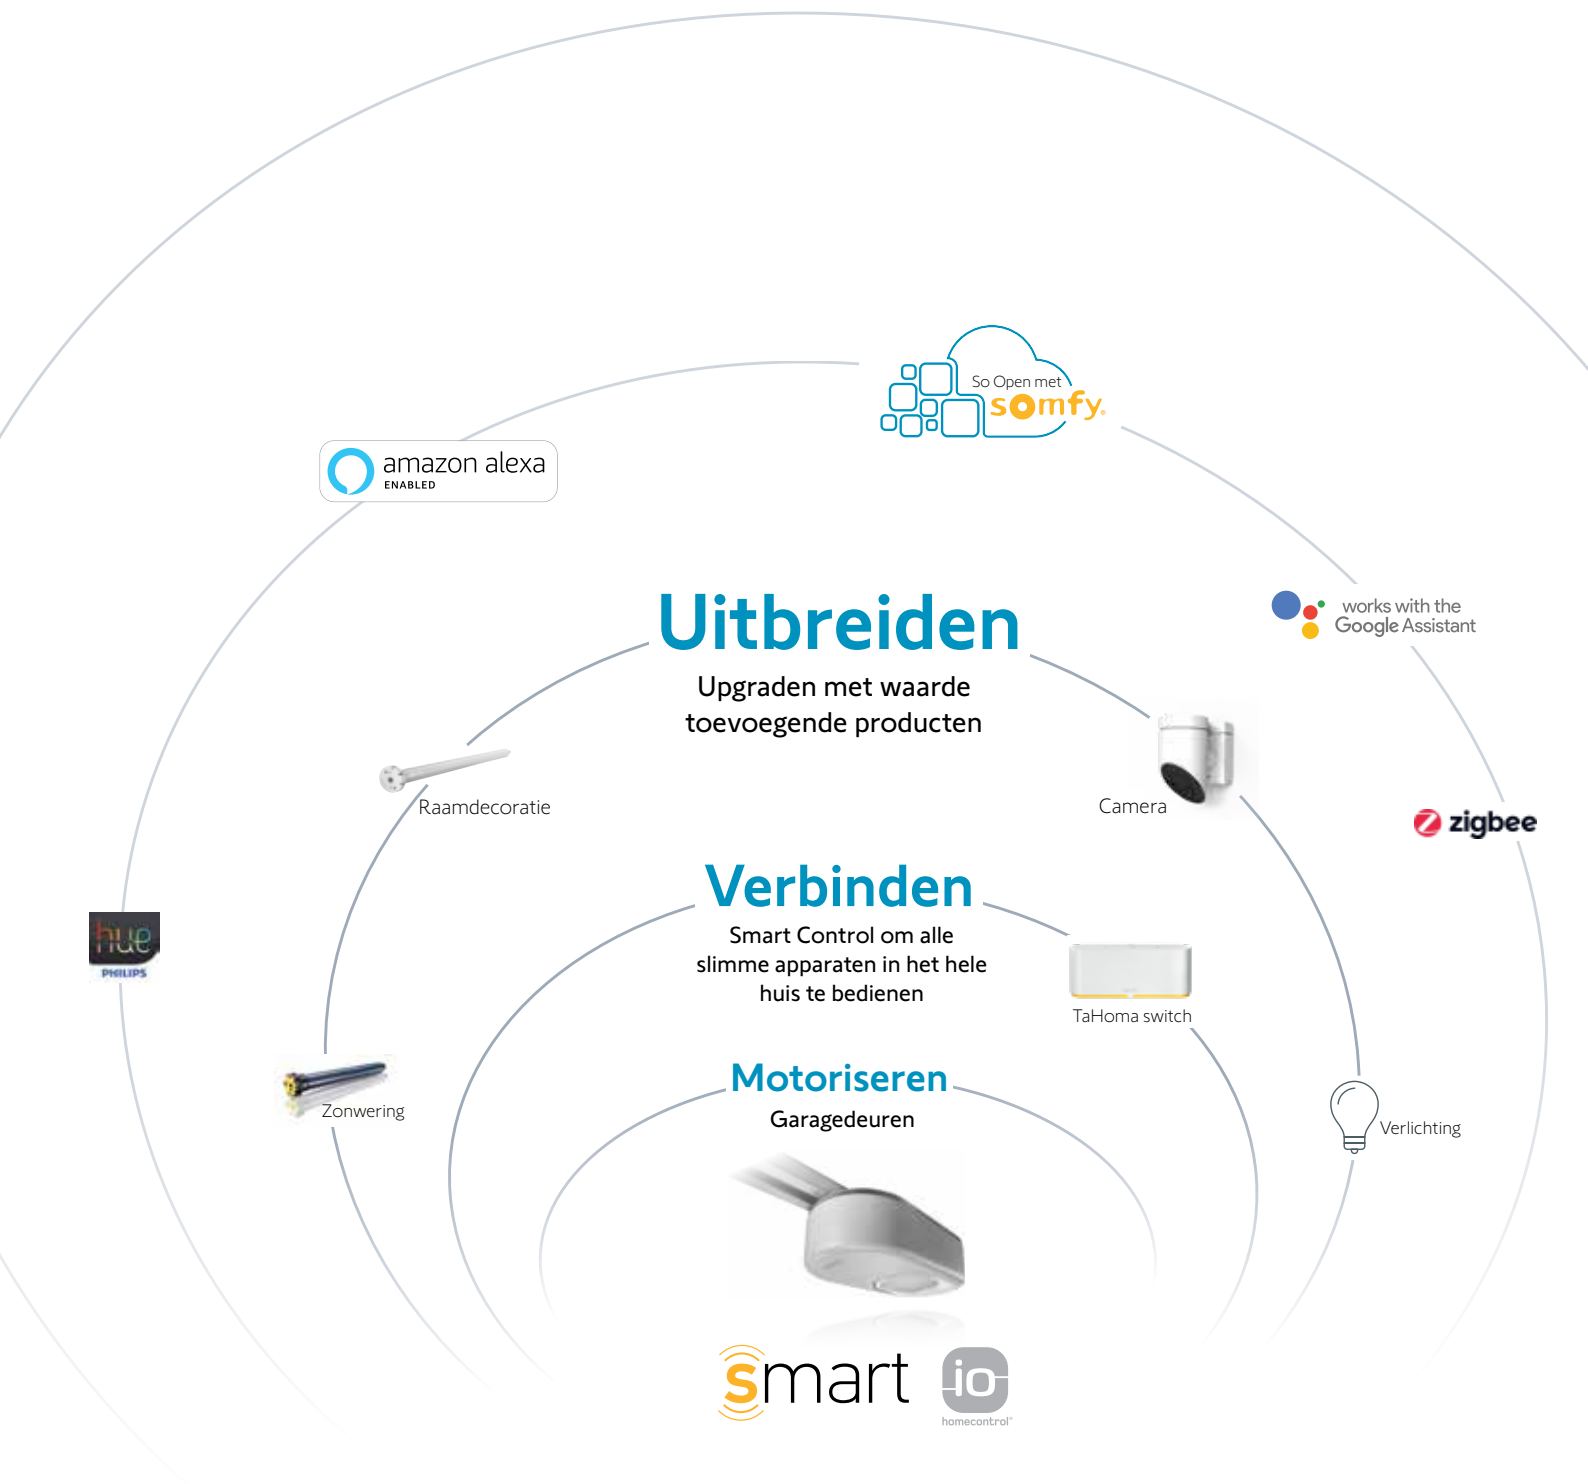

De meest efficiënte manier om garagedeuren te motoriseren

Dexxo Smart io

Dexxo Smart io is de slimme garagedeuropener voor sectionaal-, schuif- en kanteldeuren. Speciaal ontwikkeld om het leven van zowel de vakspecialist als de consument eenvoudiger te maken. Deze opener zorgt voor gemoedsrust in iedere situatie en is eenvoudig aan te passen aan ieders wensen.

Slimme bediening

Een afstandsbediening die klanten altijd kunnen gebruiken, wanneer ze willen en waar ze ook zijn.

Snel en eenvoudig

Dankzij de nieuwe ergonomische besturing van het elektronisch paneel kan de installateur alles comfortabel installeren. Alle connectoren zijn afneembaar en voorzien van een cijfer en een kleur, voor een eenvoudige en intuïtieve installatie.

Een compleet, uniek open ecosysteem

Met de Dexxo Smart io kunt u een installatie op maat aanbieden, gebaseerd op de eisen van uw klanten. De Dexxo Smart io is compatibel met een groot aantal accessoires die het comfort en de veiligheid vergroten voor u en uw klanten. Door het toevoegen van andere slimme toepassingen zoals verlichting, camera's en alarmsystemen, creëert u een uniek aanbod.

Het voordeel van Somfy: TaHoma, het meest complete systeem voor gemakkelijke en uitbreidbare besturing van alle apparatuur in huis. TaHoma is compatibel met *alle Somfy-producten en met producten van grote merken huishoudelijke apparaten**. De TaHoma is daarnaast ook klaar voor de toekomst! Door samenwerkingen met IFTTT, Amazon Alexa, etc.**