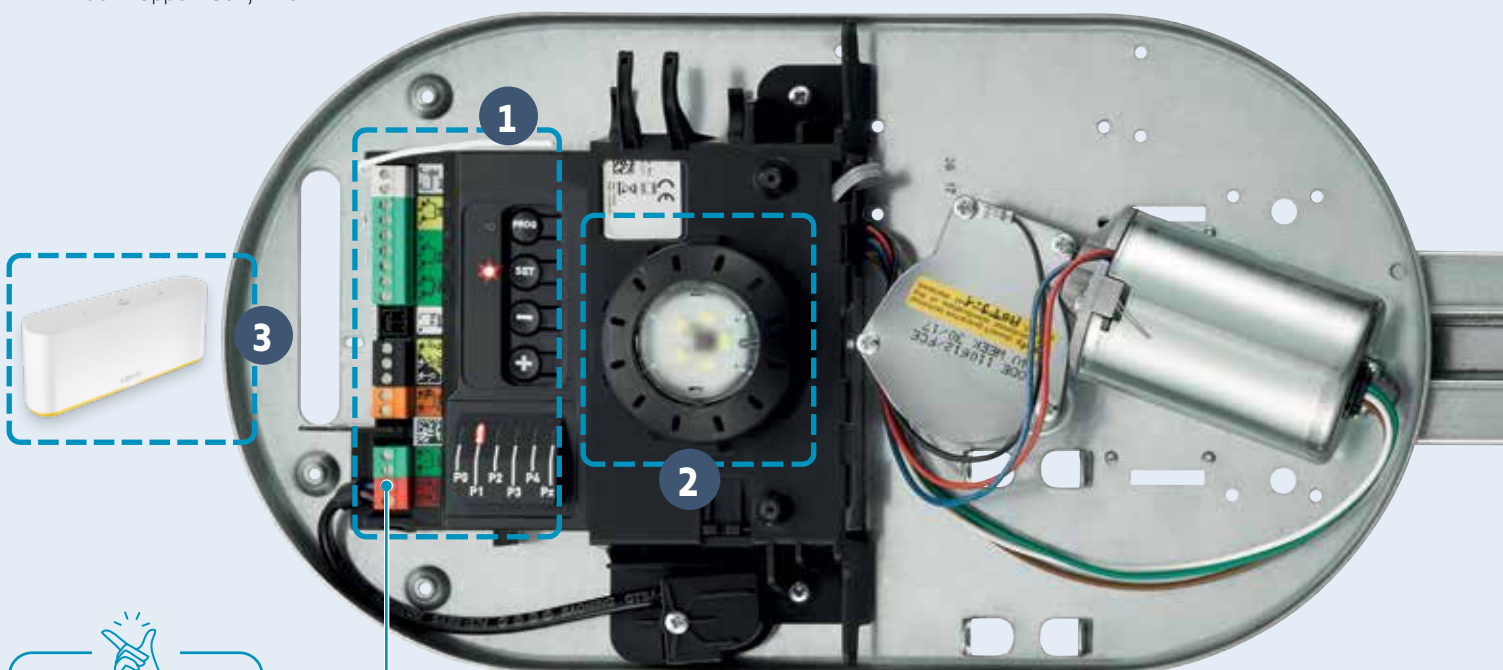

De meest efficiënte functies

1

Probleemloze installatie

Snel en eenvoudig

- Afneembare connectors met kleurcodes voor het snel aansluiten van accessoires
- De zones met 230 V en 24 V zijn duidelijk gescheiden
- De LED lampjes geven direct feedback over de status van de accessoires.
- Specifieke 'Prog' knop voor het instellen van de 4 functies die kunnen worden bediend met de KeyGo io afstandsbediening
- Instellingen eenvoudig wijzigen met de knoppen 'Set', '-' en '+'

2

Geïntegreerde ledverlichting

Meer dan zomaar een lamp

- De LED verlichting gaat aan bij het openen en sluiten van de deur
- Tijdens de installatie zal de LED lamp minder fel branden om de installatie te vereenvoudigen
- De LED verlichting kan afzonderlijk worden bediend met de KeyGo io afstandsbediening

Verlichting

Toegewezen connectie voor verlichting op afstand. Schakelt automatisch in met de garagedeur en werkt ook afzonderlijk.

Toepassingen

Tot 15 m²

Dexxo Smart io

Speciaal ontworpen naar de eisen van vakspecialisten en klanten